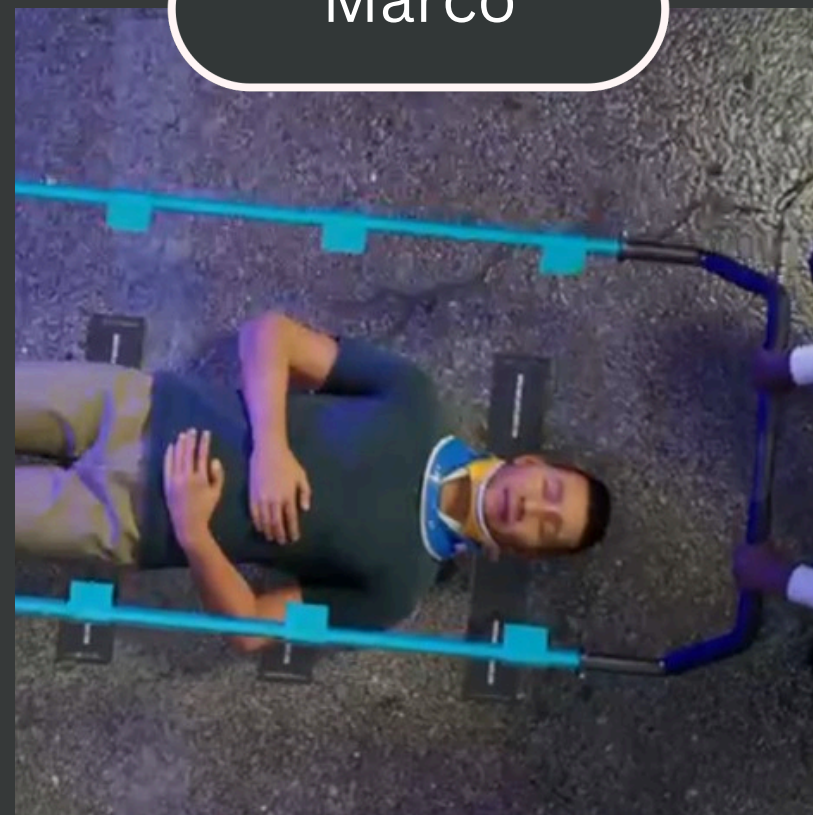

NUESTRA PROPUESTA

Camilla Inteligente es un revolucionario dispositivo que permite izar y trasladar personas sin necesidad de contacto directo. De esta manera evitamos agravar o crear lesiones nuevas.

www.camillainteligente.com

CI LIGHT

El dispositivo está compuesto por un marco rectangular más un conjunto de tablillas desmontables que se deslizan por debajo de la persona, evitando el contacto directo. El proceso es muy simple debido a nuestro sistema adaptado a las curvas fisiológicas naturales de todo cuerpo humano.

Medidas: 180 x 70 x 18cm (También versión Slim con un ancho de 60cm)

www.camillainteligente.com

COMO FUNCIONA

Tablillas

Las deslizamos por debajo de la persona.

Marco

Incorporamos el marco por encima del paciente.

Conexión

Conectamos el marco rectangular con las tablillas, a través del sistema de sujeción.

Traslado

Con el dispositivo armado, ya podemos iniciar el traslado.

CAMILLA INTELIGENTE
HUMANIZA EL TRASLADO

QUIENES CONFÍAN EN NOSOTROS?