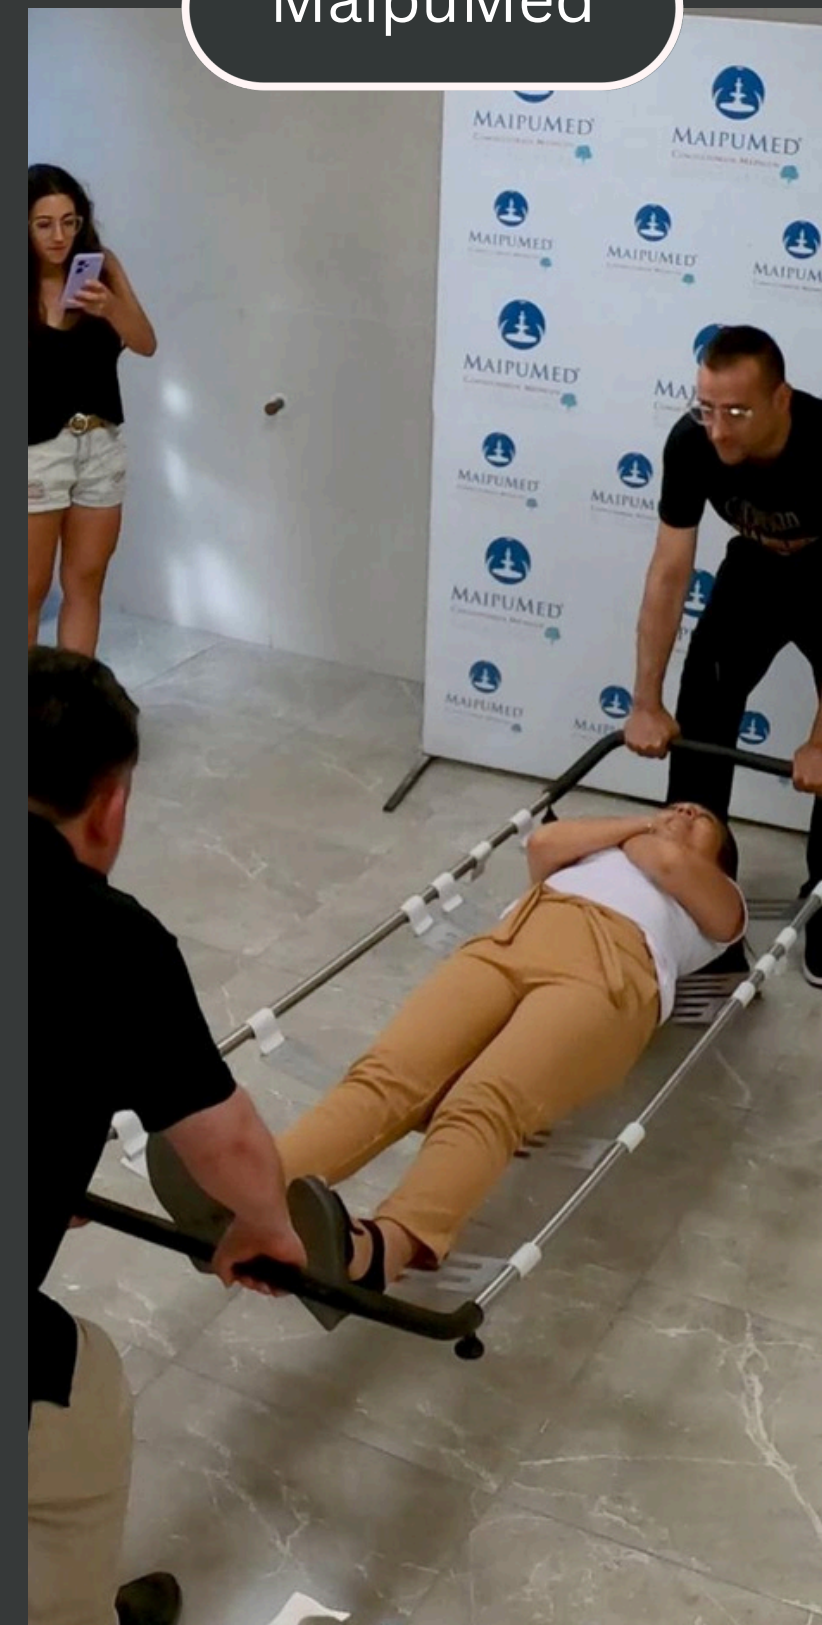

QUIENES CONFÍAN EN NOSOTROS?

CAMILLA INTELIGENTE

HUMANIZA EL TRASLADO

MaipuMed